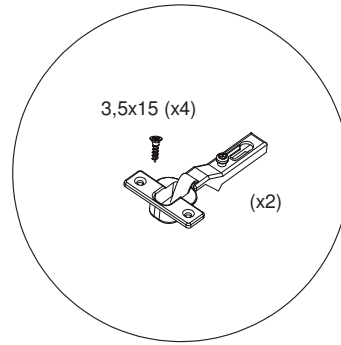

Detail A Scale 1:2