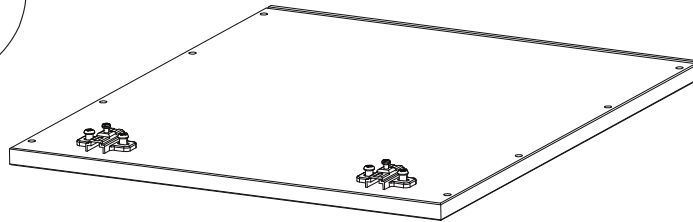

Monteringsanvisning / Assembly Instructions / Aufbauanleitung

SM07

3,5x15 (x4)

4,0x20 (x4)

4,0x30 (x4)

5x40 (x24)

(x1)

(x2)

(x1)

(x2)

Verktyg som behövs för montering. Ingår ej.
Tools needed for assembling. Not included.

Pozidriv PZ2

Torx T20

Werkzeuge für die Montage sind nicht Teil des Lieferumfanges.

(x2)

(x2)