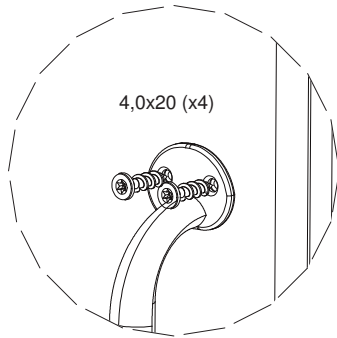

Detail A Scale 1:2