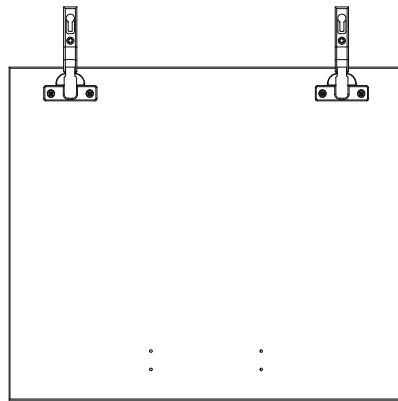

Detail A Scale 1:2