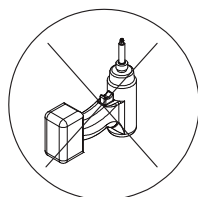

Utförare: PIBL	Art.nr: 701297	Datum: 2013-05-07	Dokumentnamn: MB. 82	Utgåva: 03

Monteringsanvisning / Assembly Instructions / Aufbauanleitung

STRYKBORD • IRONING BOARD BÜGELTISCH

Verktyg för montering. Ingår inte.

17mm

Torx T20

M10x100 (x8)

11x28 (x8)

M10 (x4)

8x35 (x16)

5x60 (x12)

SJÖBERGS WORKBENCHES AB
SE- 576 95 Stockaryd • Sweden
Tel +46 (0)382-257 00
office@sjobergs.se • sjobergs.se