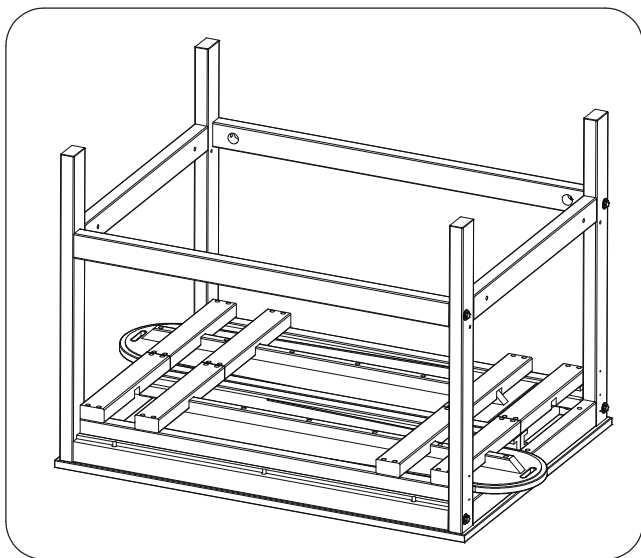

SJÖBERGS WORKBENCHES AB
SE- 576 95 Stockaryd • Sweden
Tel +46 (0)382-257 00
office@sjobergs.se • sjobergs.se