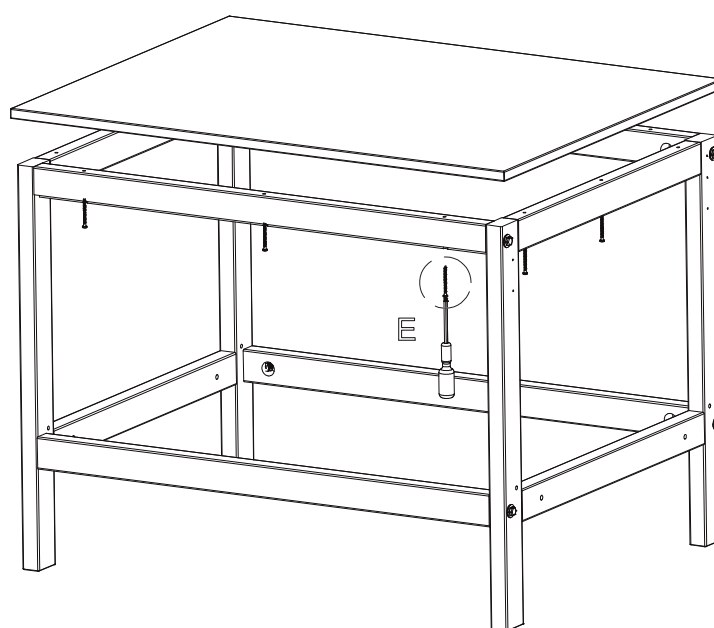

SJÖBERGS WORKBENCHES AB
SE- 576 95 Stockaryd • Sweden
Tel +46 (0)382-257 00
office@sjobergs.se • sjobergs.se