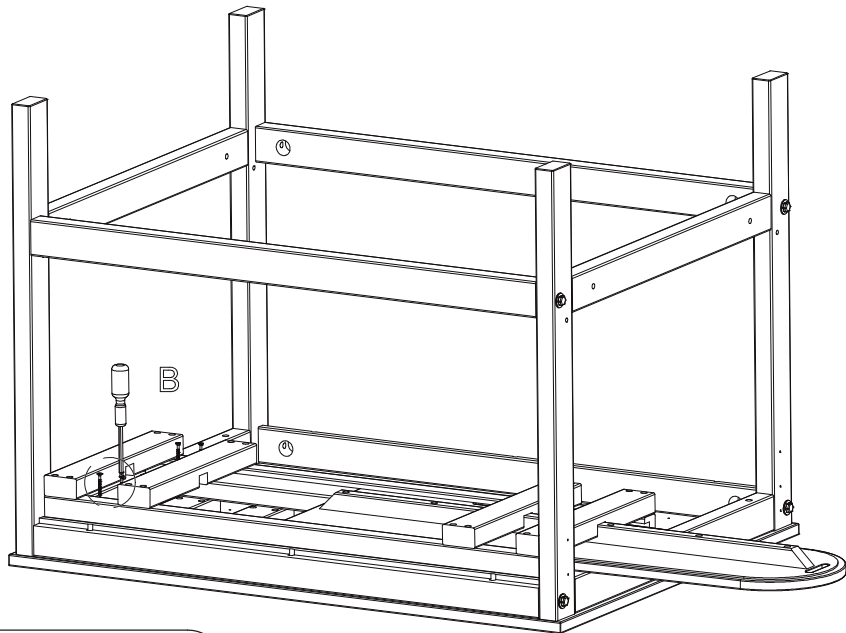

SJÖBERGS WORKBENCHES AB
SE- 576 95 Stockaryd • Sweden
Tel +46 (0)382-257 00
office@sjobergs.se • sjobergs.se