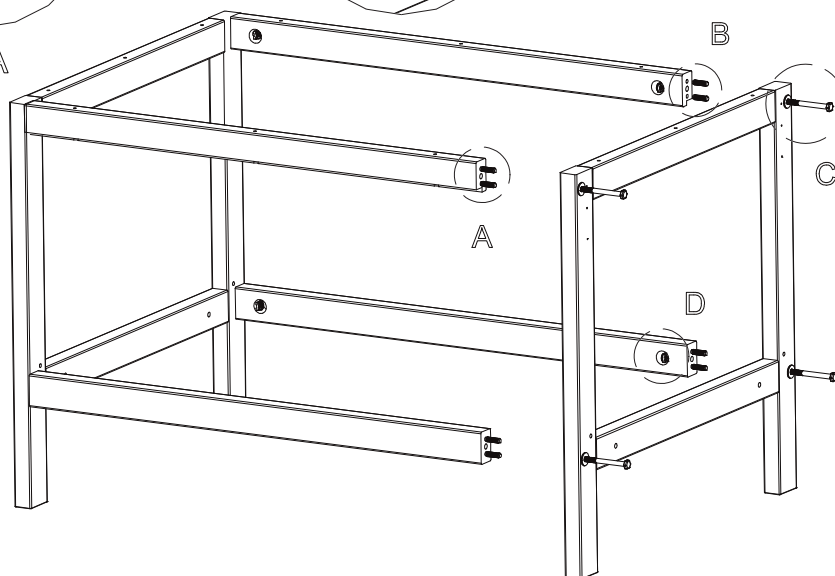

Utförare: PIBL	Art.nr: 701297	Datum: 2013-05-07	Dokumentnamn: MB. 82	Utgåva: 03

Monteringsanvisning / Assembly Instructions / Aufbauanleitung

STRYKBORD • IRONING BOARD BÜGELTISCH

Verktyg för montering. Ingår inte.

17mm

Torx T20

M10x100 (x8)

11x28 (x8)

M10 (x4)

8x35 (x16)

5x60 (x12)

SJÖBERGS WORKBENCHES AB
SE- 576 95 Stockaryd • Sweden
Tel +46 (0)382-257 00
office@sjobergs.se • sjobergs.se