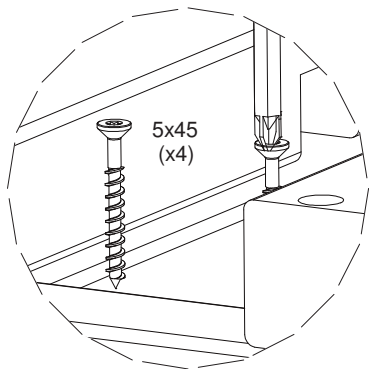

Utförare: PIBL	Art.nr: 701305	Datum: 2013-05-08	Dokumentnamn: MB. 85	Utgåva: 03	Sida: 2-2

Detail B