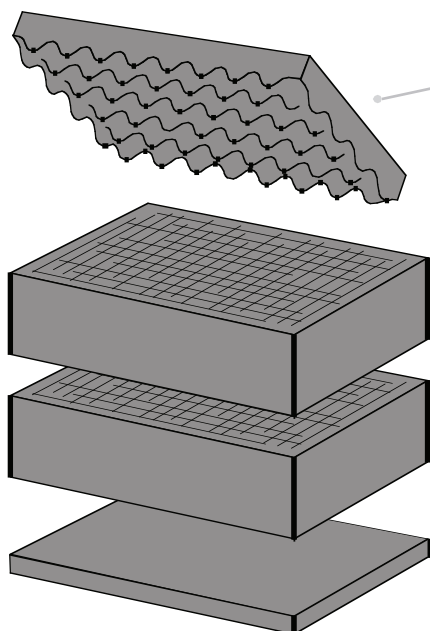

**SPUGNA PRE-CUBETTATA NEL FONDO
E SPUGNA A CONI NEL COPERCHIO.**

La spugna pre-cubettata permette di creare alloggiamenti su misura per qualsiasi tipo di oggetto da contenere.

**PRE-CUBED FOAM IN THE BOTTOM
AND CONVOLUTED FOAM IN THE LID.**

The pre-cubed foam allows the user to tailor the insert to their own individual requirement.

FOAM. 4419

1 strato di spugna a cono per il coperchio
1 lid convoluted foam layer

Dimensioni Dimension (mm)		
Lunghezza Length	Larghezza Width	Spessore Thickness
445	345	45

2 strati di spugna pre-cubettata per il fondo
2 bottom precubed foam layers

Dimensioni Dimension (mm)		
Lunghezza Length	Larghezza Width	Spessore Thickness
448	345	60

1 strato di spugna liscia per il fondo
1 bottom plain foam layer

Dimensioni Dimension (mm)		
Lunghezza Length	Larghezza Width	Spessore Thickness
420	320	20

LIDFOAM. 4419

2 strati di spugna a cono per il coperchio (2 pz.)
2 lid convoluted foam layers (2 pcs.)

Dimensioni Dimension (mm)		
Lunghezza Length	Larghezza Width	Spessore Thickness
445	345	45