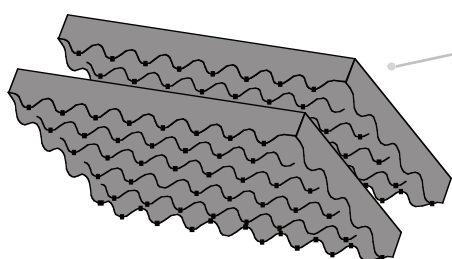

**SPUGNA PRE-CUBETTATA NEL FONDO
E SPUGNA A CONI NEL COPERCHIO.**

La spugna pre-cubettata permette di creare alloggiamenti su misura per qualsiasi tipo di oggetto da contenere.

**PRE-CUBED FOAM IN THE BOTTOM
AND CONVOLUTED FOAM IN THE LID.**

The pre-cubed foam allows the user to tailor the insert to their own individual requirement.

FOAM. 4419

1 strato di spugna a cono per il coperchio
1 lid convoluted foam layer

Dimensioni Dimension (mm)		
Lunghezza Length	Larghezza Width	Spessore Thickness
445	345	45

2 strati di spugna pre-cubettata per il fondo
2 bottom precubed foam layers

Dimensioni Dimension (mm)		
Lunghezza Length	Larghezza Width	Spessore Thickness
448	345	60

1 strato di spugna liscia per il fondo
1 bottom plain foam layer

Dimensioni Dimension (mm)		
Lunghezza Length	Larghezza Width	Spessore Thickness
420	320	20

LIDFOAM. 4419

2 strati di spugna a cono per il coperchio (2 pz.)
2 lid convoluted foam layers (2 pcs.)

Dimensioni Dimension (mm)		
Lunghezza Length	Larghezza Width	Spessore Thickness
445	345	45