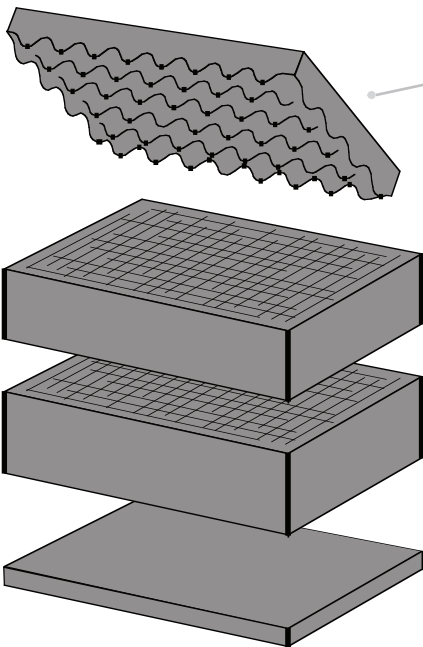

**SPUGNA PRE-CUBETTATA NEL FONDO
E SPUGNA A CONI NEL COPERCHIO.**

La spugna pre-cubettata permette di creare alloggiamenti su misura per qualsiasi tipo di oggetto da contenere.

**PRE-CUBED FOAM IN THE BOTTOM
AND CONVOLUTED FOAM IN THE LID.**

The pre-cubed foam allows the user to tailor the insert to their own individual requirement.

FOAM. 5117

1 strato di spugna a coni per il coperchio
1 lid convoluted foam layer

Dimensioni Dimension (mm)		
Lunghezza Length	Larghezza Width	Spessore Thickness
517	275	45

2 strati di spugna pre-cubettata per il fondo
2 bottom precubed foam layers

Dimensioni Dimension (mm)		
Lunghezza Length	Larghezza Width	Spessore Thickness
520	275	40

Dimensioni Dimension (mm)		
Lunghezza Length	Larghezza Width	Spessore Thickness
520	275	60

Dimensioni Dimension (mm)		
Lunghezza Length	Larghezza Width	Spessore Thickness
517	275	45