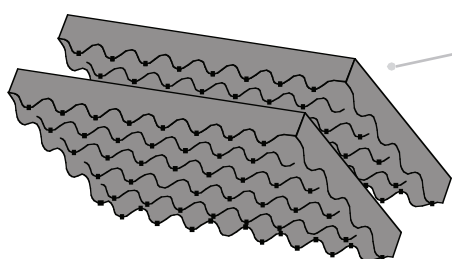

**SPUGNA PRE-CUBETTATA NEL FONDO
E SPUGNA A CONI NEL COPERCHIO.**

La spugna pre-cubettata permette di creare alloggiamenti su misura per qualsiasi tipo di oggetto da contenere.

**PRE-CUBED FOAM IN THE BOTTOM
AND CONVOLUTED FOAM IN THE LID.**

The pre-cubed foam allows the user to tailor the insert to their own individual requirement.

FOAM. 5833

1 strato di spugna a cono per il coperchio
1 lid convoluted foam layer

Dimensioni Dimension (mm)		
Lunghezza Length	Larghezza Width	Spessore Thickness
575	438	45

4 strati di spugna pre-cubettata per il fondo
4 bottom precubed foam layers

Dimensioni Dimension (mm)		
Lunghezza Length	Larghezza Width	Spessore Thickness
577	440	60

1 strato di spugna liscia per il fondo
1 bottom plain foam layer

Dimensioni Dimension (mm)		
Lunghezza Length	Larghezza Width	Spessore Thickness
550	400	30

LIDFOAM. 5833

2 strati di spugna a cono per il coperchio (2 pz.)
2 lid convoluted foam layers (2 pcs.)

Dimensioni Dimension (mm)		
Lunghezza Length	Larghezza Width	Spessore Thickness
575	438	45